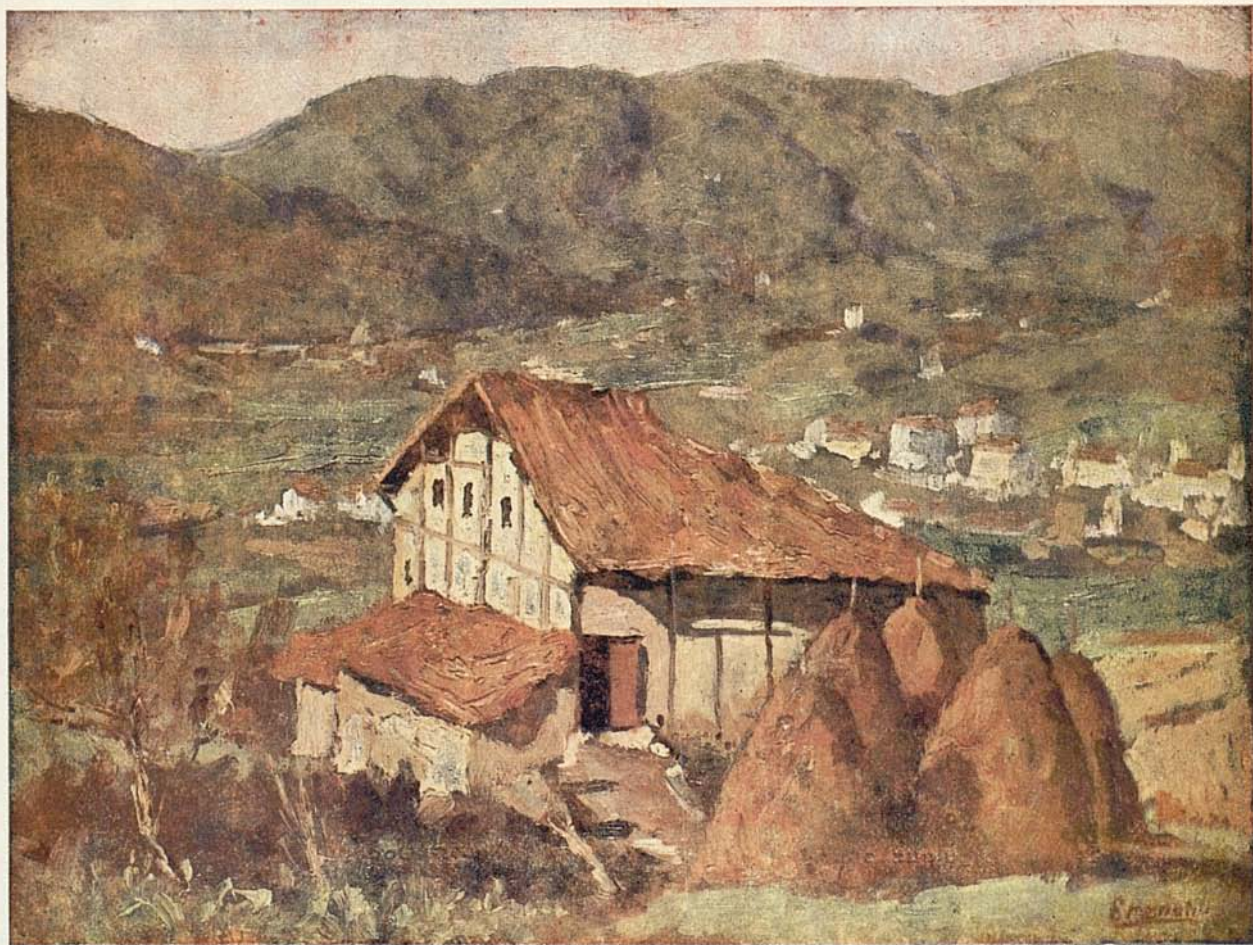

# EXPOSICION ERENCHUN

Del 16 al 30 de Abril 1949

## SALAS MUNICIPALES DE ARTE

(Lado del Boulevard)

## SAN SEBASTIAN